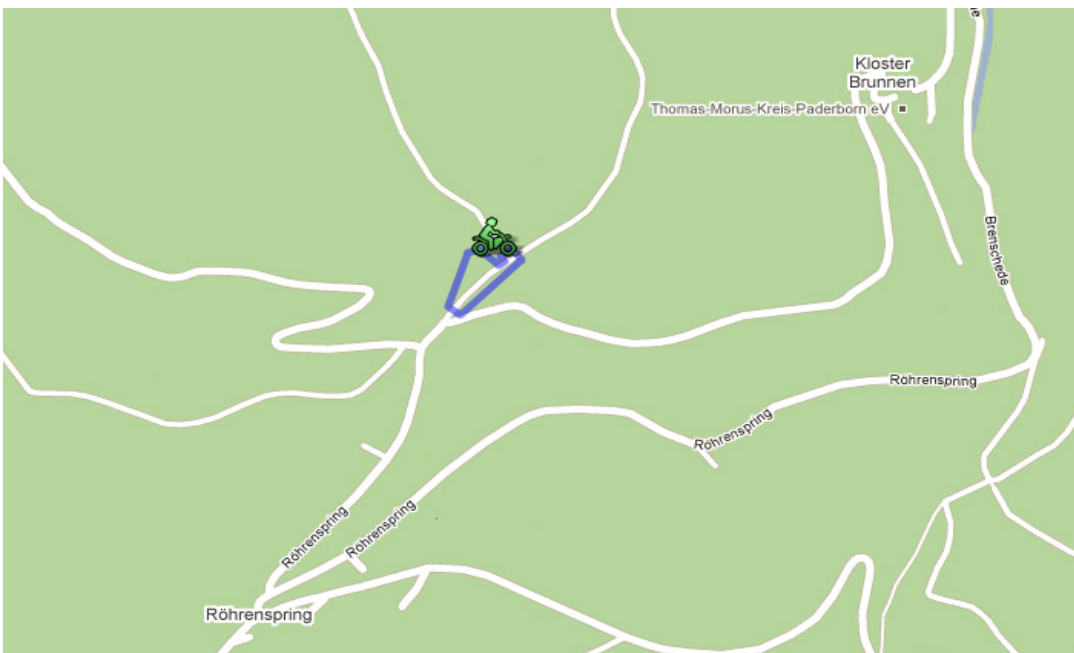

<http://www.wrecking-crew.co.uk>

**Adress: 59846 Sundern, Röhrenspring**  
**Coordinates Google Earth Sat Nav: 51°15'4.22"N 8° 3'5.94"E**  
**Decimal Coordinates: 51.251165 8.051594**