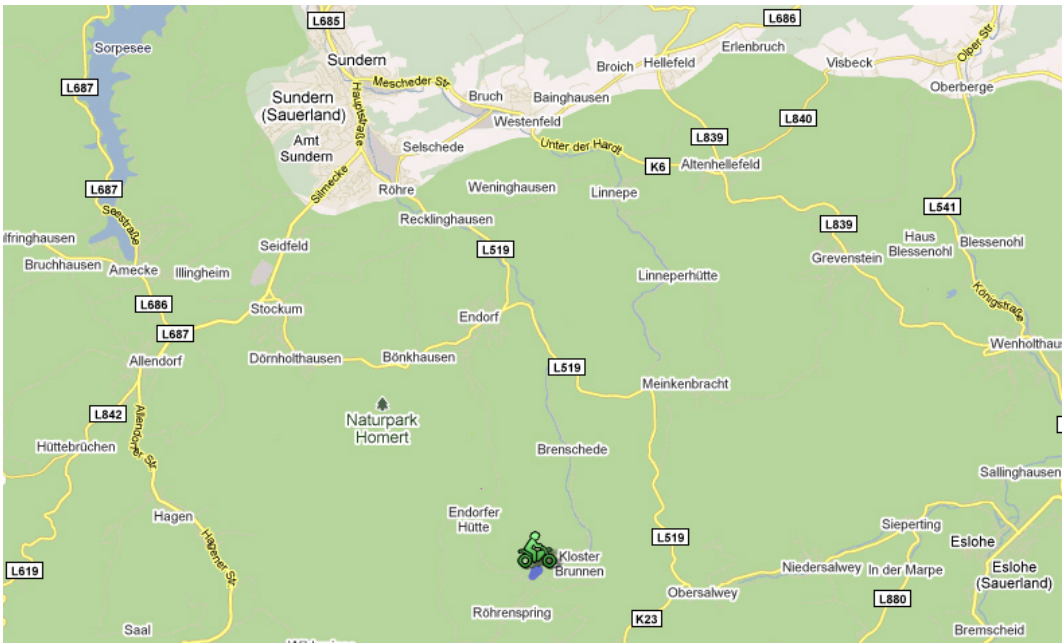

# Wrecked in the Hills 2011

THE WRECKING CREW

Start Freitag 12:00  
Ende Sonntag 12:00  
Alle Biker willkommen

Wahnsinns  
Sauerland Ausfahrt  
Samstag 13 – 17 Uhr

HDC  
GERMANY

**Für nen Zwanny Eintritt vom 9. – 11.9. gibt's:**

max. 250 Gäste, bitte Crew zum Erscheinen kontakten:

Crew-Rally@arcor.de oder Telefon 02334-819281

oder guckt mal auf unserer Website:

<http://www.wrecking-crew.co.uk>

**Adresse: 59846 Sundern, Röhrenspring**  
**Koordinaten von Google Earth: 51°15'4.22"N 8°3'5.94"E**  
**Dezimal Koordinaten: 51.251165 8.051594**