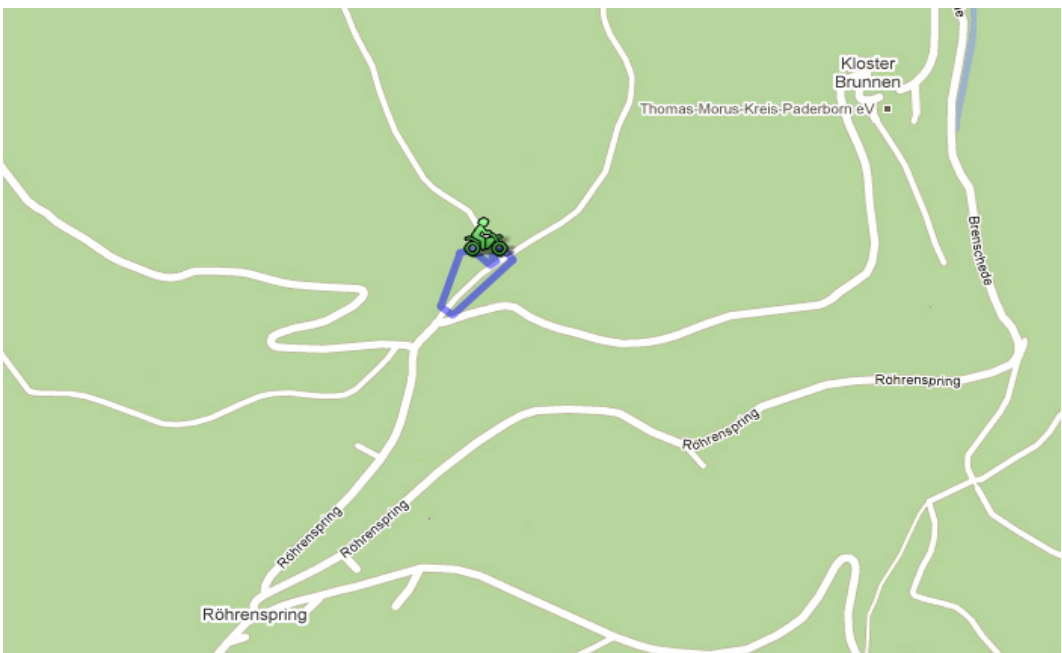

# Wrecked in the Hills 2011

THE WRECKING CREW

Start Freitag 12:00  
Ende Sonntag 12:00  
Alle Biker willkommen

Wahnsinns  
Sauerland Ausfahrt  
Samstag 13 – 17 Uhr

HDC  
GERMANY

**Für nen Zwanny Eintritt vom 9. – 11.9. gibt's:**

max. 250 Gäste, bitte Crew zum Erscheinen kontakten:

Crew-Rally@arcor.de oder Telefon 02334-819281

oder guckt mal auf unserer Website:

<http://www.wrecking-crew.co.uk>

**Adresse: 59846 Sundern, Röhrenspring**  
**Koordinaten von Google Earth: 51°15'4.22"N 8°3'5.94"E**  
**Dezimal Koordinaten: 51.251165 8.051594**